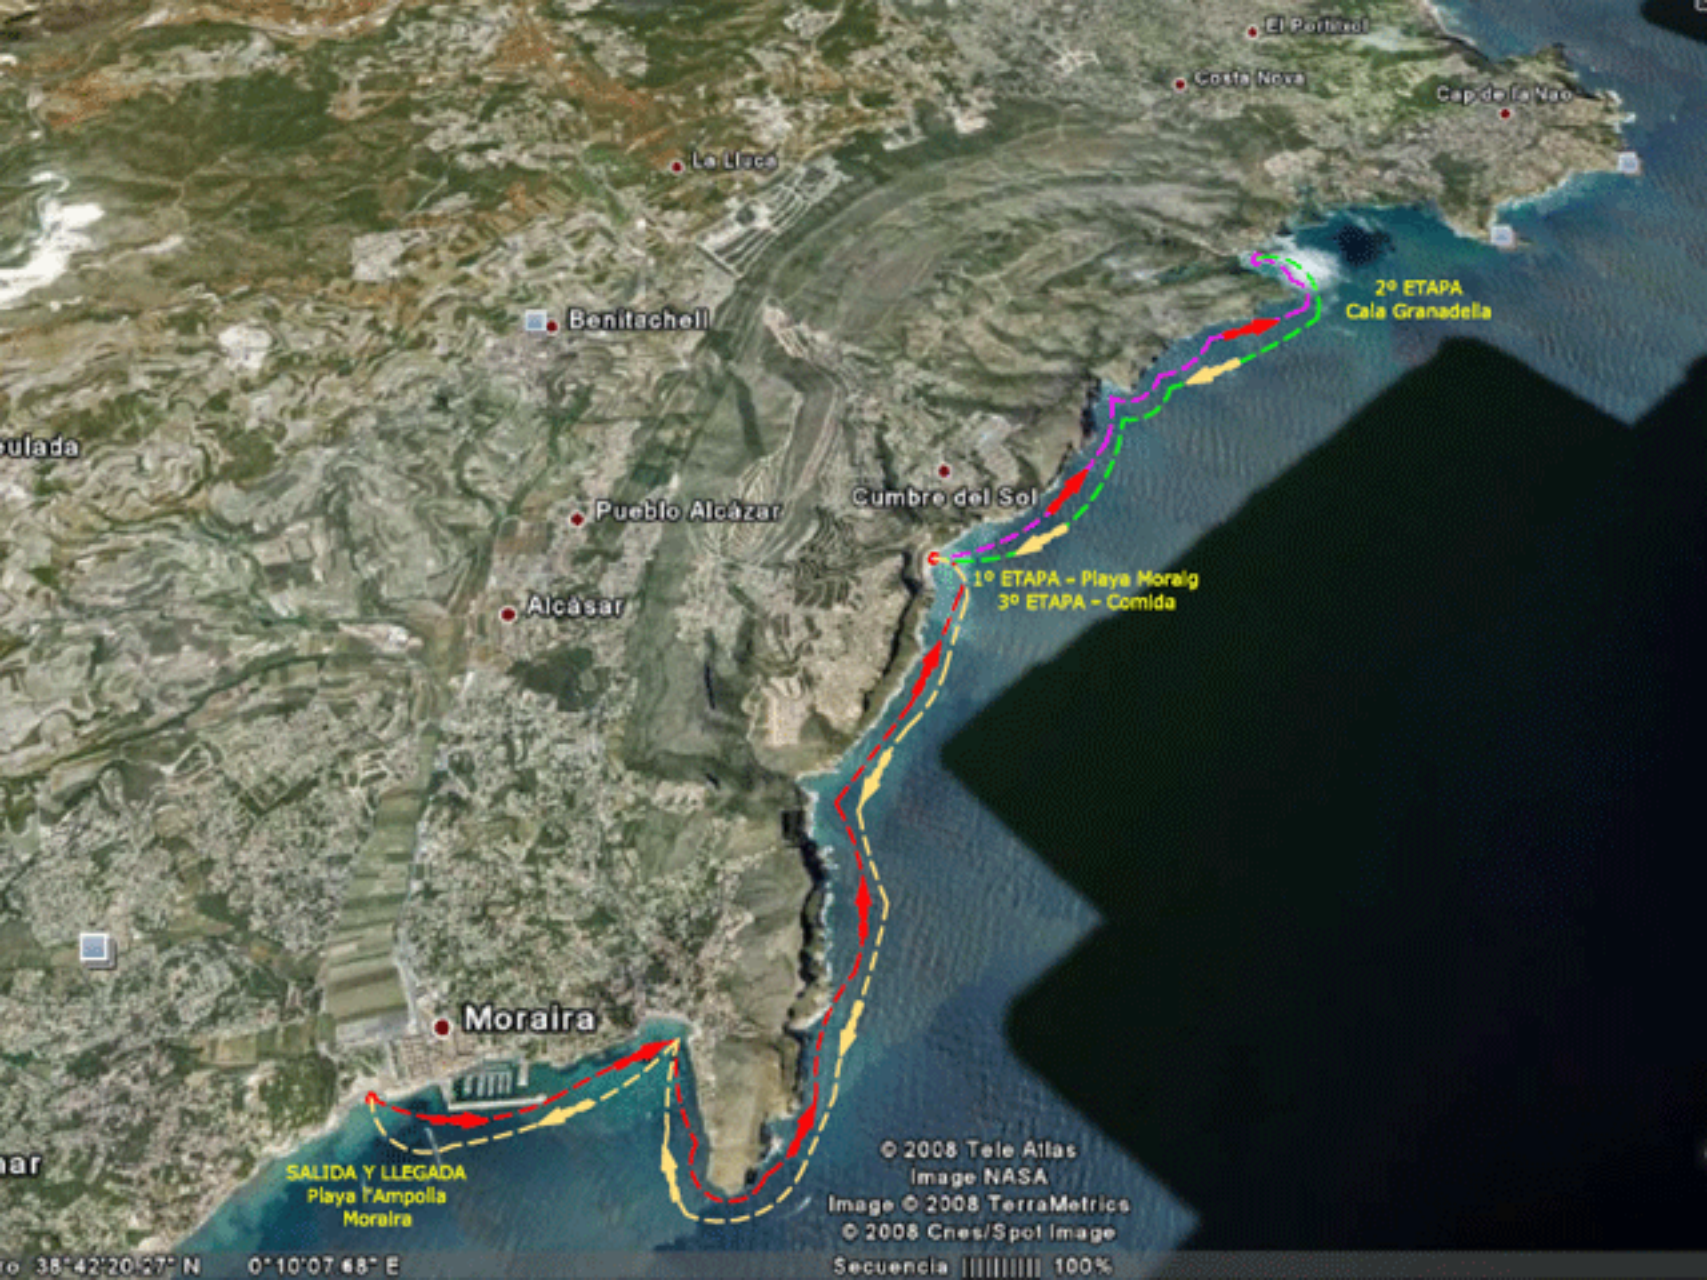

POLIDEPORTIVO MUNICIPAL

SALIDA Y LLEGADA
Playa l'Ampolla
500m

Moraira

©2007 Google™

135 m

©2008 Tele Atlas

Secuencia ||||| 100%

Alt. ojo 654 m

Puntero 38°41'16.80" N 0°07'45.99" E

SALIDA Y LLEGADA
Playa l'Ampolla
Moraira

1º ETAPA - Playa Moraiç
3º ETAPA - Comida

2º ETAPA
Cala Granadella

© 2008 Tele Atlas
Image NASA
Image © 2008 TerraMetrics
© 2008 Cnes/Spot Image
Secuencia ||||| 100%

38°42'20.27" N 0°10'07.68" E